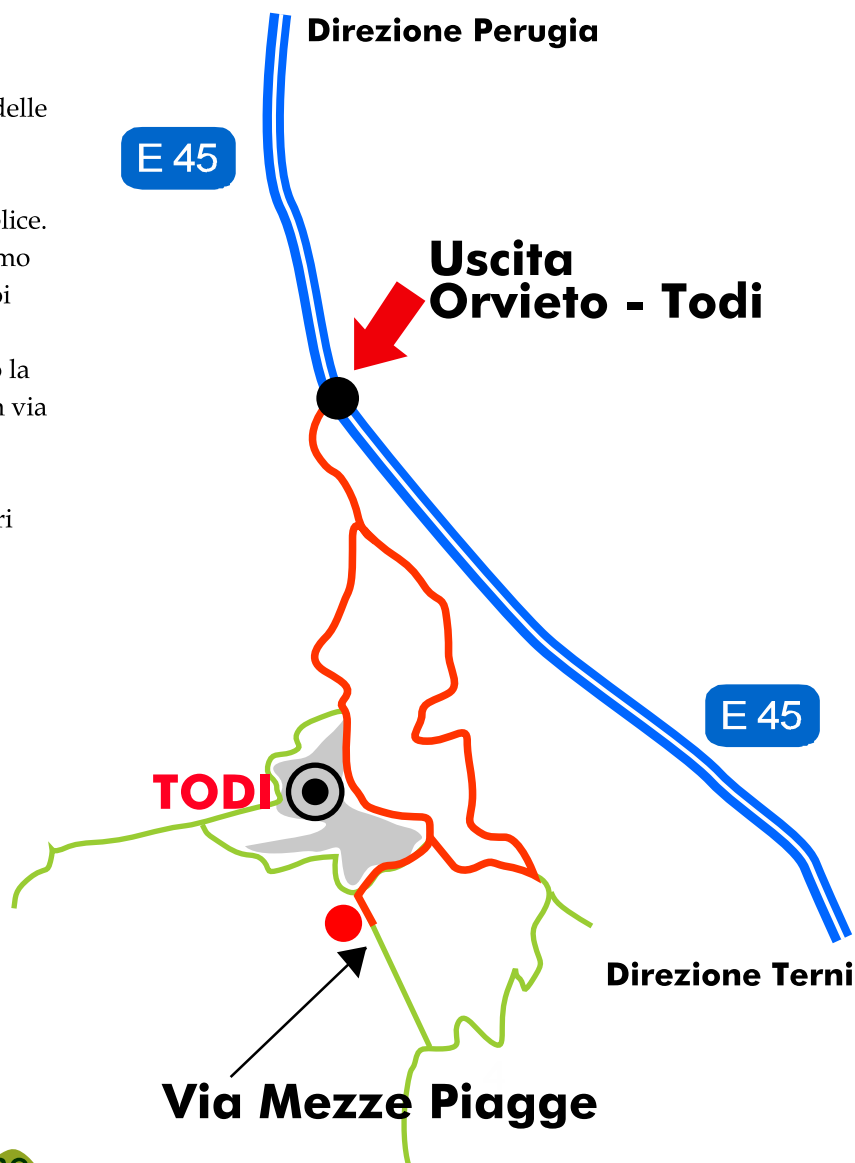

# Agriturismo Poponi

T o d i - U m b r i a

L'Agriturismo Poponi si trova in prossimità delle mura della città di Todi.

Raggiungere la nostra struttura È molto semplice. Per chi proviene da Nord o da Sud consigliamo l'uscita Orvieto-Todi della statale E-45 per poi seguire l'indicazione Todi centro. Giunti in prossimità della città e percorrendo la strada circonda le mura si giunge al bivio con via Delle Piagge (strada in discesa).

L'agriturismo Poponi è posto a circa 300 metri sulla Destra.

Agriturismo Poponi di Poponi Romina

Fraz. San Giorgio - Via Mezze Piagge, 26 - 6059 Todi (Perugia) ITALY

Tel. +39 075 894 82 33 - [www.agriturismopoconi.it](http://www.agriturismopoconi.it)